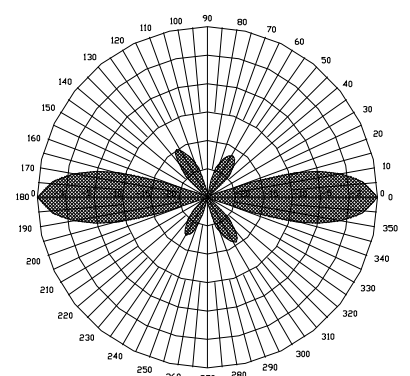

2.4G 天线 ISM2400-W08

RUBBER ANTENNA

型号	Model	ISM2400-W08
主要技术参数	Main Technical pecfications	
频率范围	Frequency	2400-2485MHz
频率宽度	Bandwidth	85MHz
驻波	VSWR	≤1.5
增益	Gain	≥ 3dBi
极化形式	Polarizatio Type	Vertical
最大功率	Rated Power	50W
输入阻抗	Input Impedcion	50 Ω
接口形式	Connector Type	SMA MALE
天线尺寸	Dimensions	Φ8X110(mm)
重量	Weight	25g

H 面方向图

频谱图

E 面方向图

ISM RF

ZOGLAB
杭州佐格通信设备有限公司