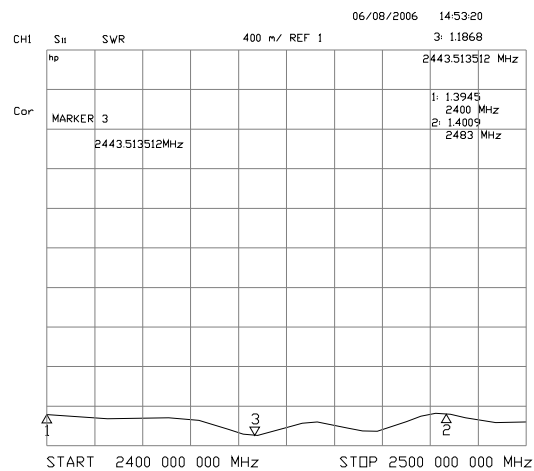

2.4G 天线 ISM2400-W08

RUBBER ANTENNA

型号	Model	ISM2400-W08
主要技术参数	Main Technical pecfications	
频率范围	Frequency	2400-2485MHz
频率宽度	Bandwidth	85MHz
驻波	VSWR	≤1.5
增益	Gain	≥ 3dBi
极化形式	Polarizatio Type	Vertical
最大功率	Rated Power	50W
输入阻抗	Input Impedcion	50 Ω
接口形式	Connector Type	SMA MALE
天线尺寸	Dimensions	Φ8X110(mm)
重量	Weight	25g

H 面方向图

频谱图

E 面方向图

ISM RF

ZOGLAB
杭州佐格通信设备有限公司