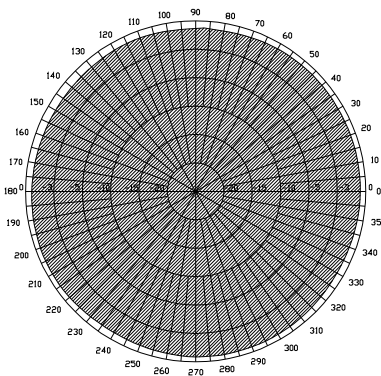

2.4G 天线 ISM2400-W08

RUBBER ANTENNA

型号	Model	ISM2400-W08
主要技术参数	Main Technical pecfications	
频率范围	Frequency	2400-2485MHz
频率宽度	Bandwidth	85MHz
驻波	VSWR	≤1.5
增益	Gain	≥ 3dBi
极化形式	Polarizatio Type	Vertical
最大功率	Rated Power	50W
输入阻抗	Input Impedcion	50 Ω
接口形式	Connector Type	SMA MALE
天线尺寸	Dimensions	Φ8X110(mm)
重量	Weight	25g

H 面方向图

频谱图

E 面方向图

ISM RF

ZOGLAB
杭州佐格通信设备有限公司