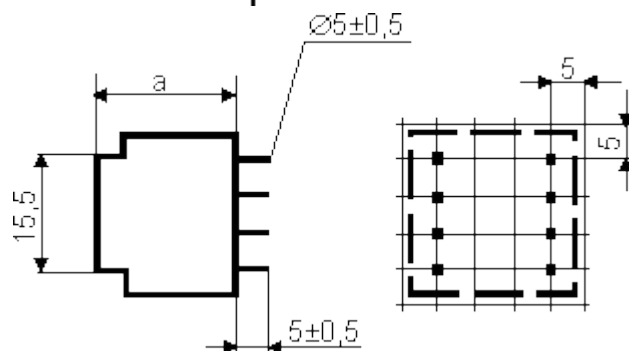

ТРАНСФОРМАТОРЫ ТИПА BV 201 ..., BV 202 ...

Габаритные и установочные размеры (мм):

BV 201...	BV 202...
0.35 BA	0.50 BA
"a" = 15 мм	"a" = 19 мм

Основные электрические характеристики BV 201...

Номер артикула	Мощность, ВА	Напр. первичной обмотки, В	Выводы первичной обмотки	Напр. вторичной обмотки, В	Ток вторичной обмотки, мА	Выводы вторичной обмотки	Напр. холостого хода, В
BV 201 0128	0.35	1x 230	1-4	1x 6	58	6-7	1x 10
BV 201 0135	0.35	1x 230	1-4	1x 24	15	6-7	1x 36.8
BV 201 0136	0.35	1x 230	1-4	1x 9	39	6-7	1x 14.4
BV 201 0142	0.35	1x 230	1-4	2x 6	29	5-6/7-8	2x 10.4
BV 201 0143	0.35	1x 230	1-4	1x 7.5	47	6-7	1x 12.6
BV 201 0144	0.35	1x 230	1-4	2x 9	19	5-6/7-8	2x 16
BV 201 0145	0.35	1x 230	1-4	1x 12	29	6-7	1x 20.8
BV 201 0146	0.35	1x 230	1-4	2x 12	15	5-6/7-8	2x 19.7
BV 201 0147	0.35	1x 230	1-4	1x 15	23	6-7	1x 26.1
BV 201 0148	0.35	1x 230	1-4	2x 15	12	5-6/7-8	2x 25
BV 201 0149	0.35	1x 230	1-4	1x 18	19	6-7	1x 30.4
BV 201 0150	0.35	1x 230	1-4	1x 21	17	6-7	1x 36

Номер артикула	Мощность, ВА	Напр. первичной обмотки, В	Выводы первичной обмотки	Напр. вторичной обмотки, В	Ток вторичной обмотки, мА	Выводы вторичной обмотки	Напр. холостого хода, В
BV 201 0133	0.35	1x 240	1-4	1x 12	29	6-7	1x 20.8
BV 201 0138	0.35	1x 240	1-4	1x 15	23	6-7	1x 26.5
BV 201 0140	0.35	1x 240	1-4	1x 18	19	6-7	1x 30
BV 201 0151	0.35	1x 240	1-4	1x 9	39	6-7	1x 14.4