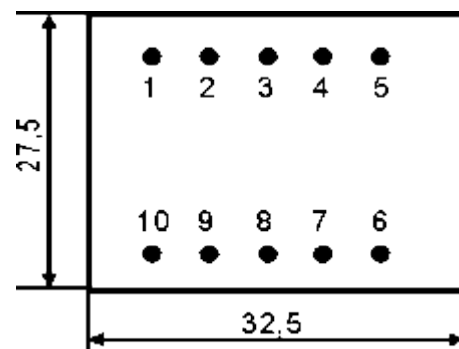

ТРАНСФОРМАТОРЫ ТИПА BV 201 ..., BV 202 ...

Габаритные и установочные размеры (мм):

BV 201...	BV 202...
0.35 BA	0.50 BA
"a" = 15 мм	"a" = 19 мм

Основные электрические характеристики BV 201...

Номер артикула	Мощность, ВА	Напр. первичной обмотки, В	Выводы первичной обмотки	Напр. вторичной обмотки, В	Ток вторичной обмотки, мА	Выводы вторичной обмотки	Напр. холостого хода, В
BV 201 0128	0.35	1x 230	1-4	1x 6	58	6-7	1x 10
BV 201 0135	0.35	1x 230	1-4	1x 24	15	6-7	1x 36.8
BV 201 0136	0.35	1x 230	1-4	1x 9	39	6-7	1x 14.4
BV 201 0142	0.35	1x 230	1-4	2x 6	29	5-6/7-8	2x 10.4
BV 201 0143	0.35	1x 230	1-4	1x 7.5	47	6-7	1x 12.6
BV 201 0144	0.35	1x 230	1-4	2x 9	19	5-6/7-8	2x 16
BV 201 0145	0.35	1x 230	1-4	1x 12	29	6-7	1x 20.8
BV 201 0146	0.35	1x 230	1-4	2x 12	15	5-6/7-8	2x 19.7
BV 201 0147	0.35	1x 230	1-4	1x 15	23	6-7	1x 26.1
BV 201 0148	0.35	1x 230	1-4	2x 15	12	5-6/7-8	2x 25
BV 201 0149	0.35	1x 230	1-4	1x 18	19	6-7	1x 30.4
BV 201 0150	0.35	1x 230	1-4	1x 21	17	6-7	1x 36

Номер артикула	Мощность, ВА	Напр. первичной обмотки, В	Выводы первичной обмотки	Напр. вторичной обмотки, В	Ток вторичной обмотки, мА	Выводы вторичной обмотки	Напр. холостого хода, В
BV 201 0133	0.35	1x 240	1-4	1x 12	29	6-7	1x 20.8
BV 201 0138	0.35	1x 240	1-4	1x 15	23	6-7	1x 26.5
BV 201 0140	0.35	1x 240	1-4	1x 18	19	6-7	1x 30
BV 201 0151	0.35	1x 240	1-4	1x 9	39	6-7	1x 14.4