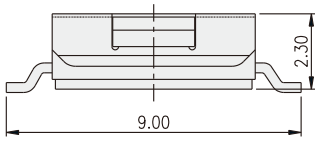

TACT SWITCH
DTS(G)MW-6 SERIES

6x6 Gull-Wing SMT
 Washable Type

DTSMW-68

P.C.B. LAYOUT

TACT SWITCH

DTSMW-6 □

PART NO.	H
DTSMW-64	4.50
DTSMW-65	3.50
DTSMW-67	5.20
DTSMW-69	3.80
DTSMW-677	7.30

P.C.B. LAYOUT