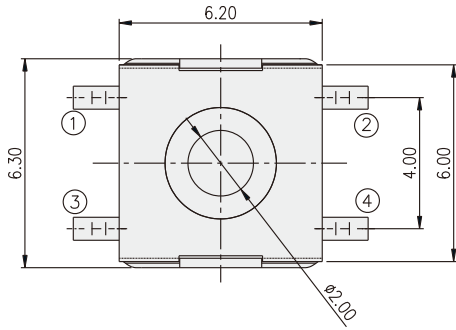

TACT SWITCH
DTS(G)MW-6 SERIES

6x6 Gull-Wing SMT
 Washable Type

DTSMW-68

P.C.B. LAYOUT

TACT SWITCH

DTSMW-6 □

PART NO.	H
DTSMW-64	4.50
DTSMW-65	3.50
DTSMW-67	5.20
DTSMW-69	3.80
DTSMW-677	7.30

P.C.B. LAYOUT