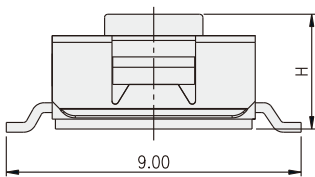

TACT SWITCH
DTS(G)MW-6 SERIES

6x6 Gull-Wing SMT
 Washable Type

DTSMW-68

P.C.B. LAYOUT

TACT SWITCH

DTSMW-6 □

PART NO.	H
DTSMW-64	4.50
DTSMW-65	3.50
DTSMW-67	5.20
DTSMW-69	3.80
DTSMW-677	7.30

P.C.B. LAYOUT