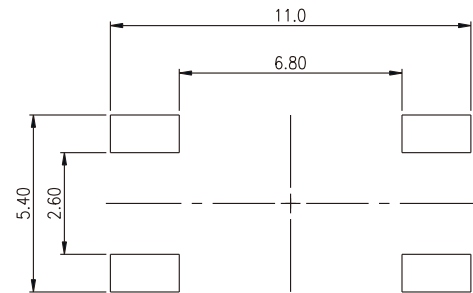

TACT SWITCH
DTS(G)MW-6 SERIES

6x6 Gull-Wing SMT
 Washable Type

DTSMW-68

P.C.B. LAYOUT

TACT SWITCH

DTSMW-6 □

PART NO.	H
DTSMW-64	4.50
DTSMW-65	3.50
DTSMW-67	5.20
DTSMW-69	3.80
DTSMW-677	7.30

P.C.B. LAYOUT