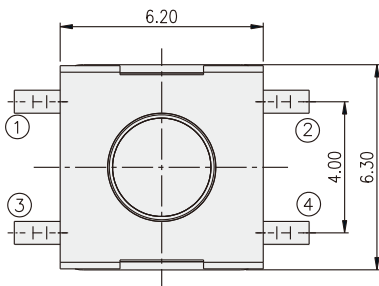

TACT SWITCH
DTS(G)MW-6 SERIES

6x6 Gull-Wing SMT
 Washable Type

DTSMW-68

P.C.B. LAYOUT

TACT SWITCH

DTSMW-6 □

PART NO.	H
DTSMW-64	4.50
DTSMW-65	3.50
DTSMW-67	5.20
DTSMW-69	3.80
DTSMW-677	7.30

P.C.B. LAYOUT