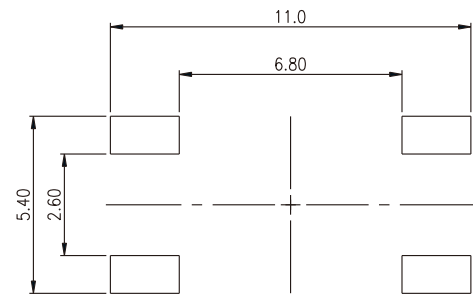

TACT SWITCH
DTS(G)MW-6 SERIES

6x6 Gull-Wing SMT
 Washable Type

DTSMW-68

P.C.B. LAYOUT

TACT SWITCH

DTSMW-6 □

PART NO.	H
DTSMW-64	4.50
DTSMW-65	3.50
DTSMW-67	5.20
DTSMW-69	3.80
DTSMW-677	7.30

P.C.B. LAYOUT