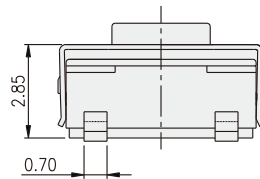

TACT SWITCH
DTS(G)MW-6 SERIES

6x6 Gull-Wing SMT
 Washable Type

DTSMW-68

P.C.B. LAYOUT

TACT SWITCH

DTSMW-6 □

PART NO.	H
DTSMW-64	4.50
DTSMW-65	3.50
DTSMW-67	5.20
DTSMW-69	3.80
DTSMW-677	7.30

P.C.B. LAYOUT