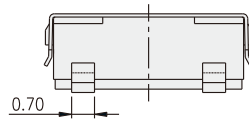

TACT SWITCH
DTS(G)MW-6 SERIES

6x6 Gull-Wing SMT
 Washable Type

DTSMW-68

P.C.B. LAYOUT

TACT SWITCH

DTSMW-6 □

PART NO.	H
DTSMW-64	4.50
DTSMW-65	3.50
DTSMW-67	5.20
DTSMW-69	3.80
DTSMW-677	7.30

P.C.B. LAYOUT