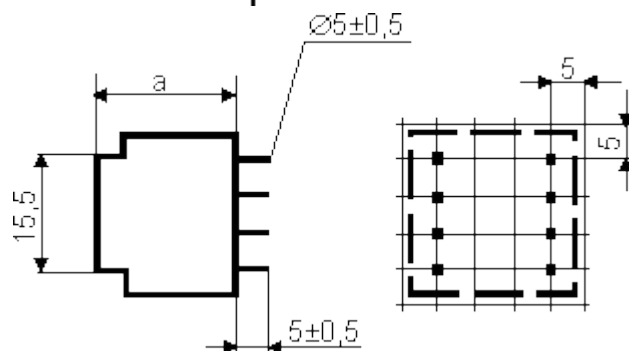

## ТРАНСФОРМАТОРЫ ТИПА BV 201 ..., BV 202 ...

Габаритные и установочные размеры (мм):

<b>BV 201...</b>	<b>BV 202...</b>
0.35 BA	0.50 BA
"a" = 15 мм	"a" = 19 мм

### Основные электрические характеристики BV 201...

Номер артикула	Мощность, ВА	Напр. первичной обмотки, В	Выводы первичной обмотки	Напр. вторичной обмотки, В	Ток вторичной обмотки, мА	Выводы вторичной обмотки	Напр. холостого хода, В
<b>BV 201 0128</b>	0.35	1x 230	1-4	1x 6	58	6-7	1x 10
<b>BV 201 0135</b>	0.35	1x 230	1-4	1x 24	15	6-7	1x 36.8
<b>BV 201 0136</b>	0.35	1x 230	1-4	1x 9	39	6-7	1x 14.4
<b>BV 201 0142</b>	0.35	1x 230	1-4	2x 6	29	5-6/7-8	2x 10.4
<b>BV 201 0143</b>	0.35	1x 230	1-4	1x 7.5	47	6-7	1x 12.6
<b>BV 201 0144</b>	0.35	1x 230	1-4	2x 9	19	5-6/7-8	2x 16
<b>BV 201 0145</b>	0.35	1x 230	1-4	1x 12	29	6-7	1x 20.8
<b>BV 201 0146</b>	0.35	1x 230	1-4	2x 12	15	5-6/7-8	2x 19.7
<b>BV 201 0147</b>	0.35	1x 230	1-4	1x 15	23	6-7	1x 26.1
<b>BV 201 0148</b>	0.35	1x 230	1-4	2x 15	12	5-6/7-8	2x 25
<b>BV 201 0149</b>	0.35	1x 230	1-4	1x 18	19	6-7	1x 30.4
<b>BV 201 0150</b>	0.35	1x 230	1-4	1x 21	17	6-7	1x 36

Номер артикула	Мощность, ВА	Напр. первичной обмотки, В	Выводы первичной обмотки	Напр. вторичной обмотки, В	Ток вторичной обмотки, мА	Выводы вторичной обмотки	Напр. холостого хода, В
<b>BV 201 0133</b>	0.35	1x 240	1-4	1x 12	29	6-7	1x 20.8
<b>BV 201 0138</b>	0.35	1x 240	1-4	1x 15	23	6-7	1x 26.5
<b>BV 201 0140</b>	0.35	1x 240	1-4	1x 18	19	6-7	1x 30
<b>BV 201 0151</b>	0.35	1x 240	1-4	1x 9	39	6-7	1x 14.4