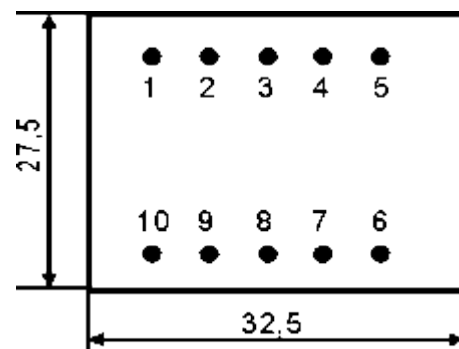

## ТРАНСФОРМАТОРЫ ТИПА BV 201 ..., BV 202 ...

Габаритные и установочные размеры (мм):

<b>BV 201...</b>	<b>BV 202...</b>
0.35 BA	0.50 BA
"a" = 15 мм	"a" = 19 мм

### Основные электрические характеристики BV 201...

Номер артикула	Мощность, ВА	Напр. первичной обмотки, В	Выводы первичной обмотки	Напр. вторичной обмотки, В	Ток вторичной обмотки, мА	Выводы вторичной обмотки	Напр. холостого хода, В
<b>BV 201 0128</b>	0.35	1x 230	1-4	1x 6	58	6-7	1x 10
<b>BV 201 0135</b>	0.35	1x 230	1-4	1x 24	15	6-7	1x 36.8
<b>BV 201 0136</b>	0.35	1x 230	1-4	1x 9	39	6-7	1x 14.4
<b>BV 201 0142</b>	0.35	1x 230	1-4	2x 6	29	5-6/7-8	2x 10.4
<b>BV 201 0143</b>	0.35	1x 230	1-4	1x 7.5	47	6-7	1x 12.6
<b>BV 201 0144</b>	0.35	1x 230	1-4	2x 9	19	5-6/7-8	2x 16
<b>BV 201 0145</b>	0.35	1x 230	1-4	1x 12	29	6-7	1x 20.8
<b>BV 201 0146</b>	0.35	1x 230	1-4	2x 12	15	5-6/7-8	2x 19.7
<b>BV 201 0147</b>	0.35	1x 230	1-4	1x 15	23	6-7	1x 26.1
<b>BV 201 0148</b>	0.35	1x 230	1-4	2x 15	12	5-6/7-8	2x 25
<b>BV 201 0149</b>	0.35	1x 230	1-4	1x 18	19	6-7	1x 30.4
<b>BV 201 0150</b>	0.35	1x 230	1-4	1x 21	17	6-7	1x 36

Номер артикула	Мощность, ВА	Напр. первичной обмотки, В	Выводы первичной обмотки	Напр. вторичной обмотки, В	Ток вторичной обмотки, мА	Выводы вторичной обмотки	Напр. холостого хода, В
<b>BV 201 0133</b>	0.35	1x 240	1-4	1x 12	29	6-7	1x 20.8
<b>BV 201 0138</b>	0.35	1x 240	1-4	1x 15	23	6-7	1x 26.5
<b>BV 201 0140</b>	0.35	1x 240	1-4	1x 18	19	6-7	1x 30
<b>BV 201 0151</b>	0.35	1x 240	1-4	1x 9	39	6-7	1x 14.4