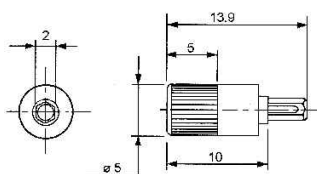

Ручки для подстроечных потенциометров серии CA9M

Производитель : ACP

Код: Описание

CA9MR2	колесо регулировочное, красное, Ш 11,5 мм
CA9MR9	колесо регулировочное, черное, Ш 21 мм
CA9MA5	ручка белая, 10 мм
CA9MA6	ручка черная, 20 мм
CA9MA48	ручка черная, 12/13 мм
CA9MA39	ручка черная, 12/21 мм

CA9MA5