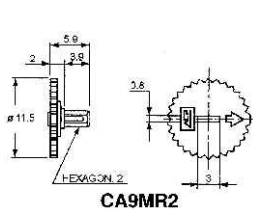

Ручки для подстроечных потенциометров серии CA9M

Производитель : ACP

Код: Описание

CA9MR2	колесо регулировочное, красное, Ш 11,5 мм
CA9MR9	колесо регулировочное, черное, Ш 21 мм
CA9MA5	ручка белая, 10 мм
CA9MA6	ручка черная, 20 мм
CA9MA48	ручка черная, 12/13 мм
CA9MA39	ручка черная, 12/21 мм