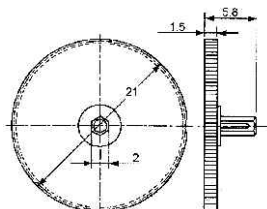

Ручки для подстроечных потенциометров серии CA9M

Производитель : ACP

Код: Описание

CA9MR2	колесо регулировочное, красное, Ш 11,5 мм
CA9MR9	колесо регулировочное, черное, Ш 21 мм
CA9MA5	ручка белая, 10 мм
CA9MA6	ручка черная, 20 мм
CA9MA48	ручка черная, 12/13 мм
CA9MA39	ручка черная, 12/21 мм

CA9MR9