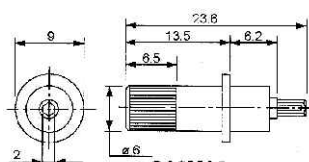

Ручки для подстроечных потенциометров серии CA9M

Производитель : ACP

Код: Описание

CA9MR2	колесо регулировочное, красное, Ш 11,5 мм
CA9MR9	колесо регулировочное, черное, Ш 21 мм
CA9MA5	ручка белая, 10 мм
CA9MA6	ручка черная, 20 мм
CA9MA48	ручка черная, 12/13 мм
CA9MA39	ручка черная, 12/21 мм

CA9MA6