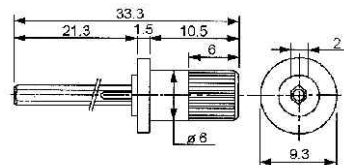

CA9MA6

CA9MA39