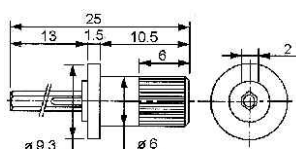

CA9MA5

CA9MA48