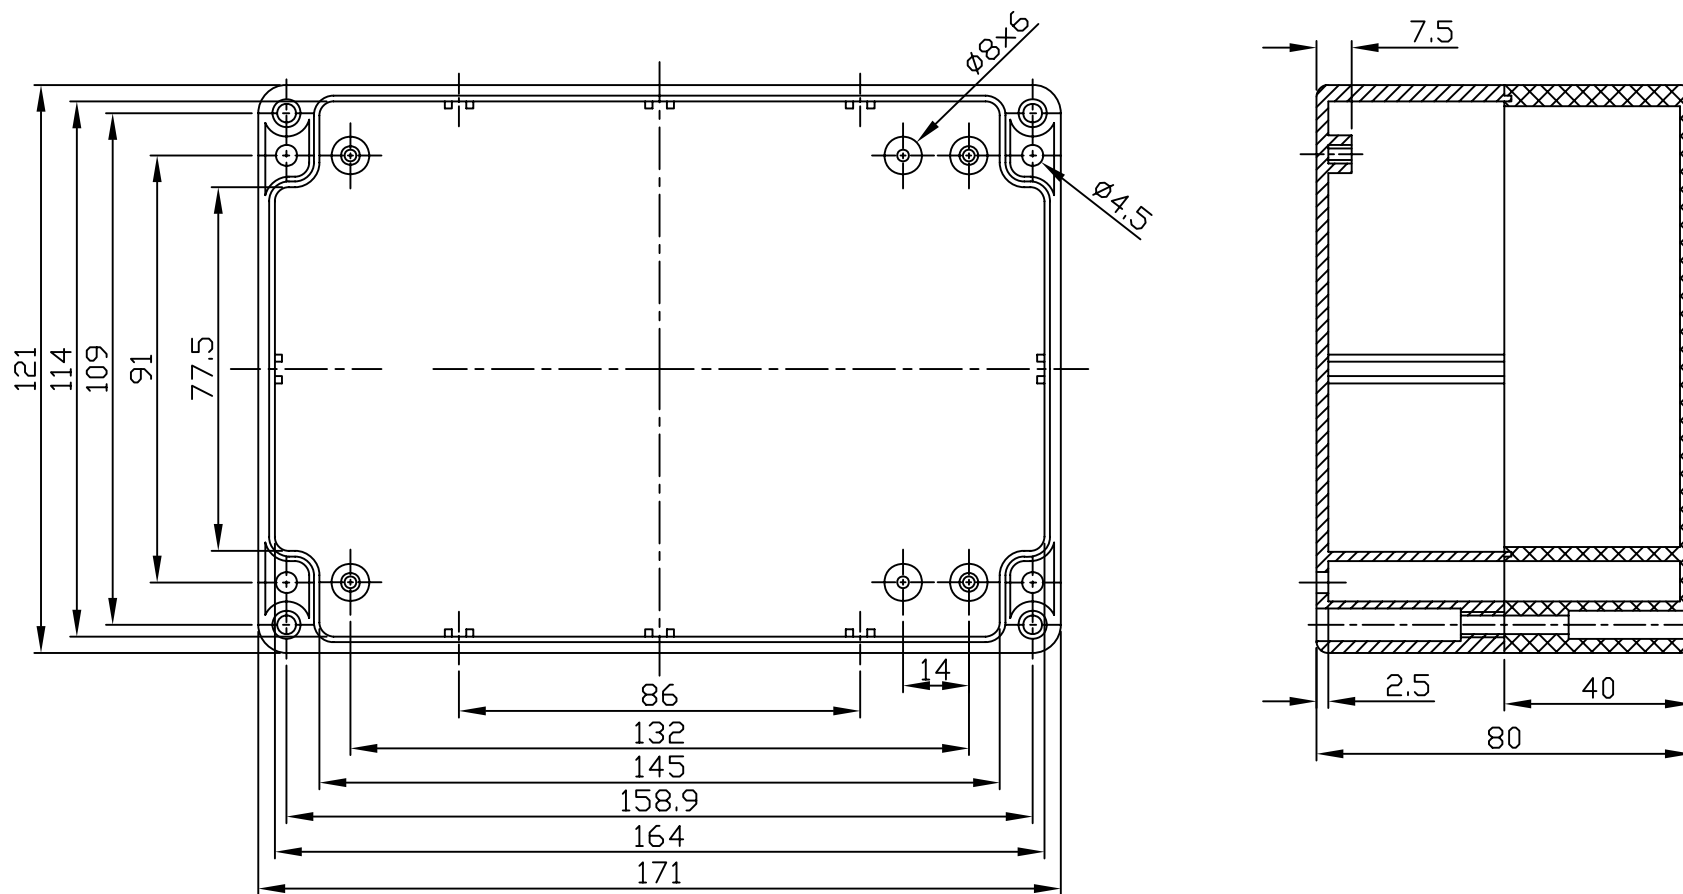

G340/G223

宣又實業有限公司 GAINTA INDUSTRIES LTD.	設計 DES'D BY	繪圖 DRA'D BY	核圖 CHK'D BY	比例 SCALE	日期 DATE	材質 MATE.	圖名 TITLE	圖號 DWG NO.	圖號 REVISID	說明 DESCRIPTION
		Spencer			Aug.4,2005	ABS,PC	G340,G223			