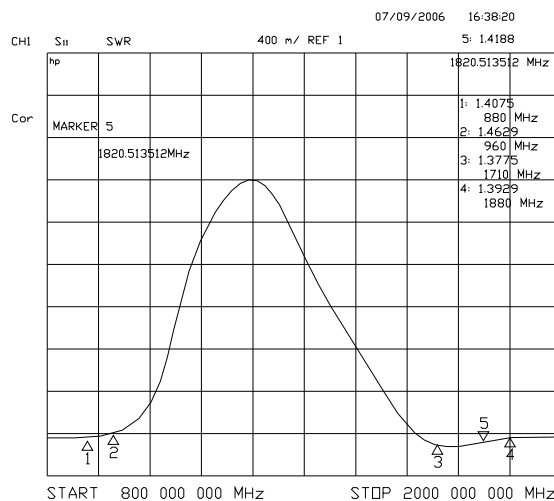

GSM 小辣椒 GSM900-X01

GSM RUBBER ANTENNA

型号	Model	GSM900-X01
主要技术参数	Main Technical pecfications	
频率范围	Frequency	870-960/1710-1880 MHz
频率宽度	Bandwidth	90/170 MHz
驻波	VSWR	≤2.0
增益	Gain	≥ 2.0dBi
极化形式	Polarizatio Type	Vertical
最大功率	Rated Power	50W
输入阻抗	Input Impedcion	50 Ω
接口形式	Connector Type	SMA MALE
天线尺寸	Dimensions	Φ 8X60(mm)
重量	Weight	12g

H 面方向图

频谱图

E 面方向图

GSM

ZOGLAB
杭州佐格通信设备有限公司