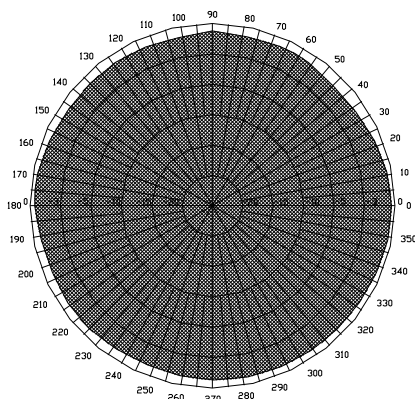

# GSM 小辣椒 GSM900-X01

## GSM RUBBER ANTENNA

型号	Model	GSM900-X01
主要技术参数	Main Technical pecfications	
频率范围	Frequency	870-960/1710-1880 MHz
频率宽度	Bandwidth	90/170 MHz
驻波	VSWR	≤2.0
增益	Gain	≥ 2.0dBi
极化形式	Polarizatio Type	Vertical
最大功率	Rated Power	50W
输入阻抗	Input Impedcion	50 Ω
接口形式	Connector Type	SMA MALE
天线尺寸	Dimensions	Φ 8X60(mm)
重量	Weight	12g