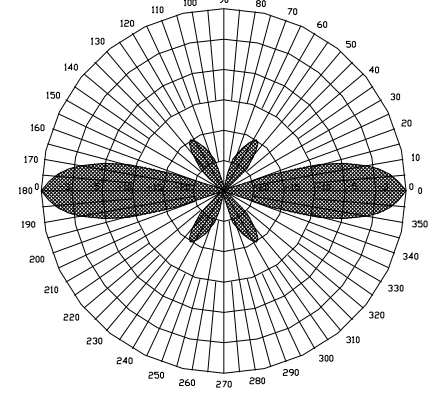

## GSM RUBBER ANTENNA

型号	Model	GSM900-X01
主要技术参数	Main Technical pecfications	
频率范围	Frequency	870-960/1710-1880 MHz
频率宽度	Bandwidth	90/170 MHz
驻波	VSWR	≤2.0
增益	Gain	≥ 2.0dBi
极化形式	Polarizatio Type	Vertical
最大功率	Rated Power	50W
输入阻抗	Input Impedcion	50 Ω
接口形式	Connector Type	SMA MALE
天线尺寸	Dimensions	Φ 8X60(mm)
重量	Weight	12g

H 面方向图

频谱图

E 面方向图

**GSM**

**ZOGLAB**  
杭州佐格通信设备有限公司