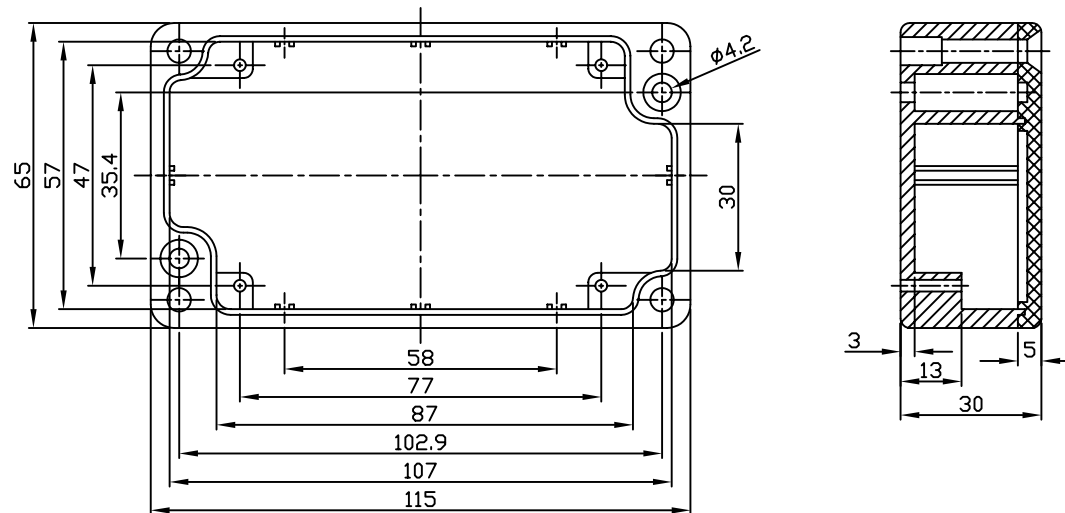

# G106

宣又實業有限公司  
GAINTA INDUSTRIES LTD.

設計 DES'D BY	繪圖 DRA'D BY	核圖 CHK'D BY	比例 SCALE	日期 DATE	材質 MATE.	圖名 TITLE
					ALU	G106

圖號 DWG NO.	圖號 REVISID	說明 DESCRIPTION