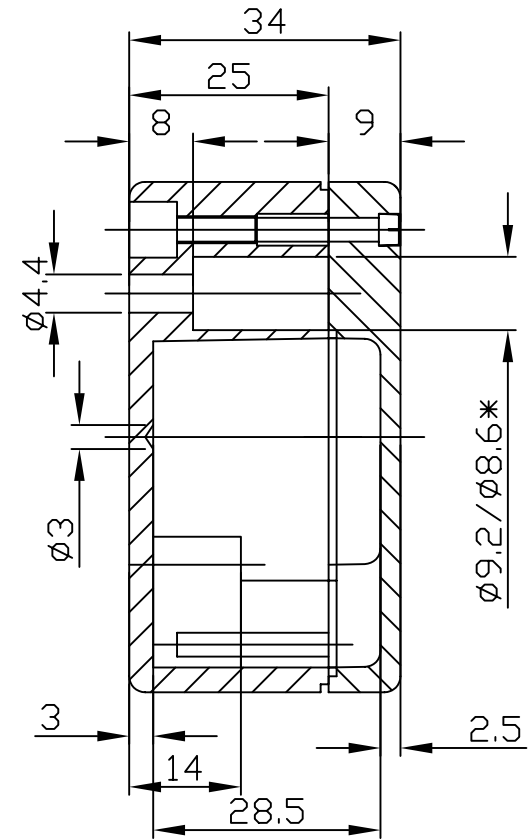

# G103

宜又實業有限公司  
GAINTA INDUSTRIES LTD.

設計 DES'D  
BY

繪圖 DRA'D  
BY

核圖 CHK'D  
BY

比例 SCALE

日期 DATE

材質 MATE.

ALU

圖名 TITLE:

G103

圖號 DWG NO.:

圖號 REVISID

說明 DESCRIPTION