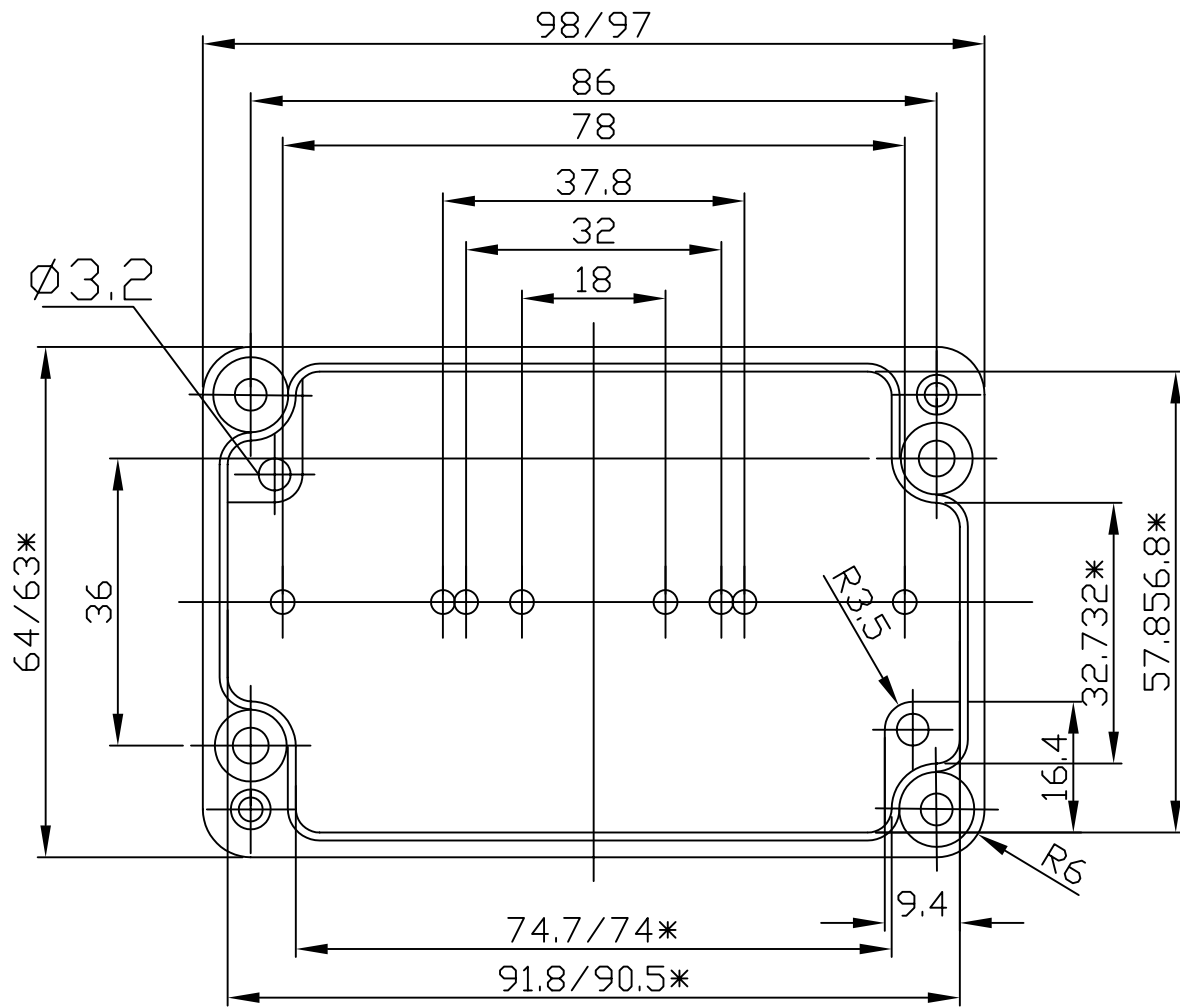

# G103

宜又實業有限公司  
GAINTA INDUSTRIES LTD.

設計 DES'D  
BY

繪圖 DRA'D  
BY

核圖 CHK'D  
BY

比例 SCALE

日期 DATE

材質 MATE.

ALU

圖名 TITLE:

G103

圖號 DWG NO.:

圖號 REVISID

說明 DESCRIPTION