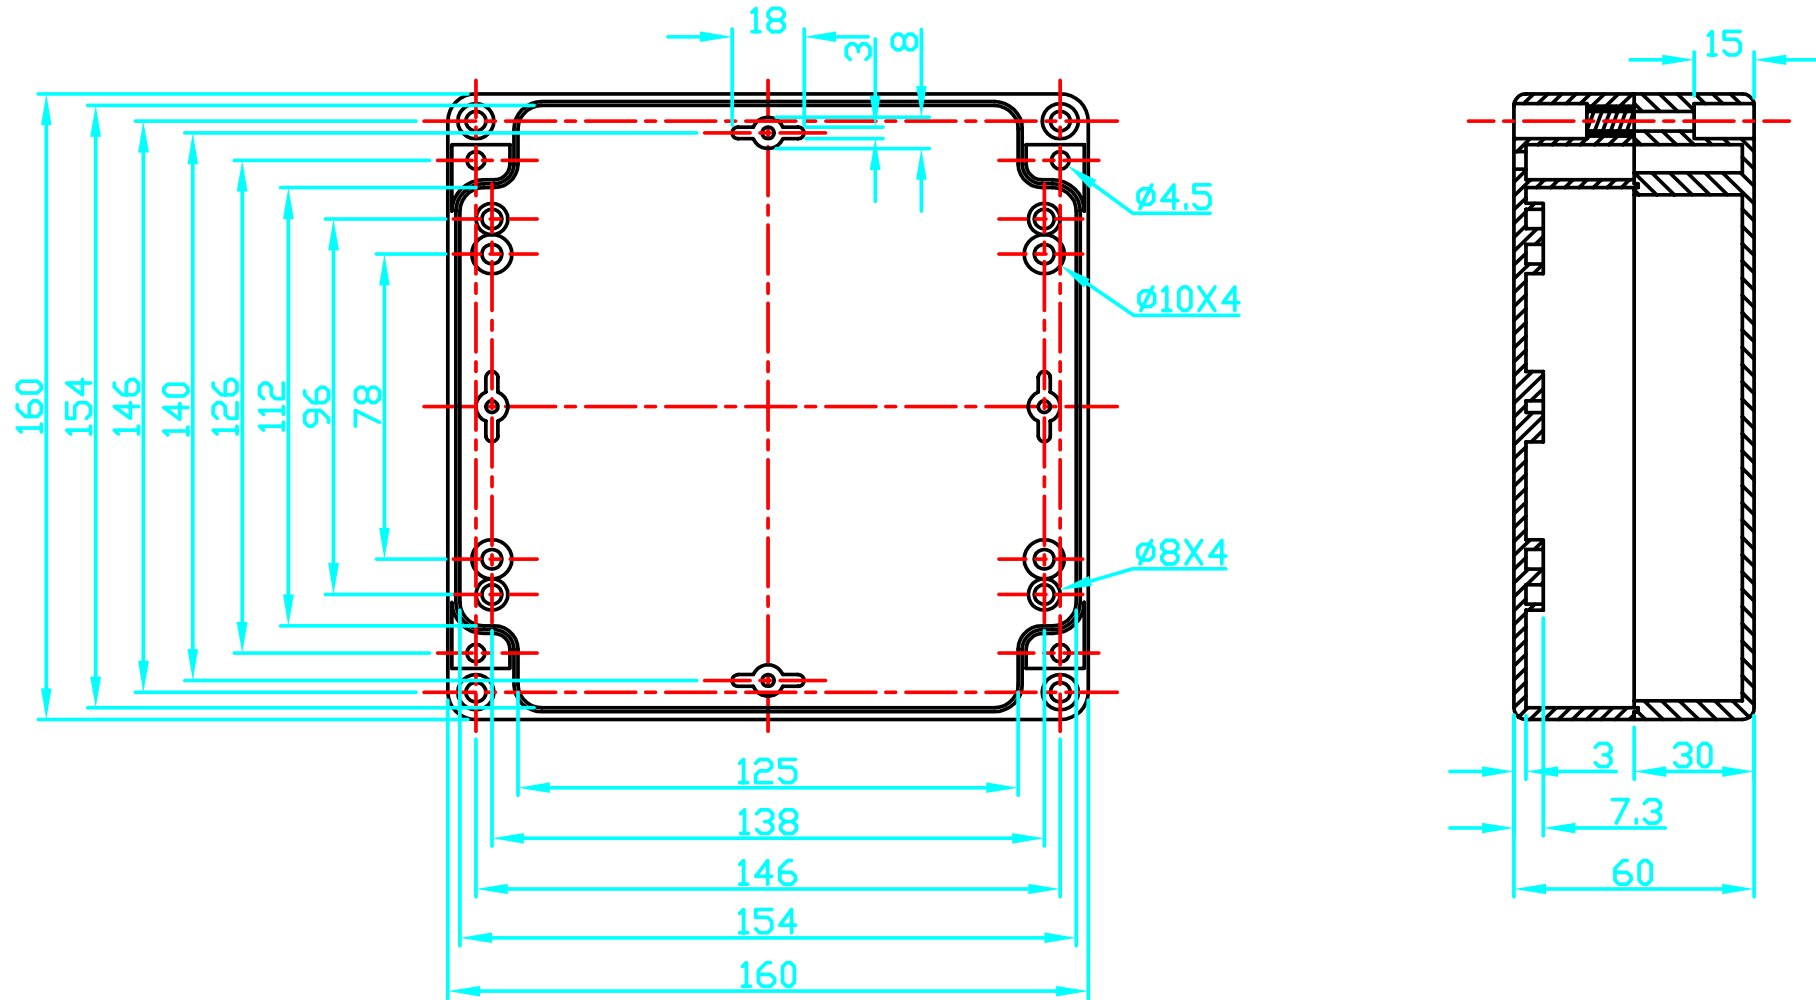

# G396 / G287

宣又實業有限公司  
GAINTA INDUSTRIES LTD.

設計 DES'D BY

繪圖 DRA'D BY

核圖 CHK'D BY

比例 SCALE

日期 DATE

材質 MATE.

圖名 TITLE

圖號 DWG NO.

圖號 REVISID

說明 DESCRIPTION

ABS,PC

G396,G287