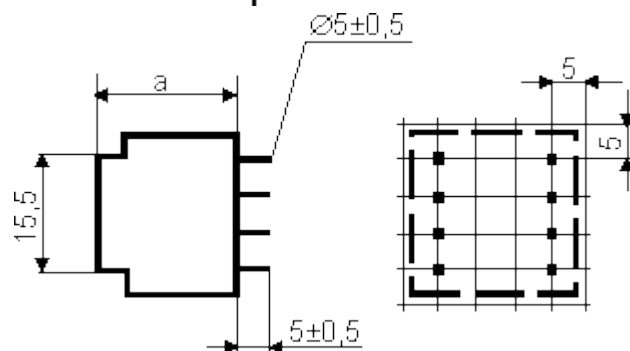

ТРАНСФОРМАТОРЫ ТИПА BV 201 ..., BV 202 ...

Габаритные и установочные размеры (мм):

BV 201...	BV 202...
0.35 BA	0.50 BA
"a" = 15 мм	"a" = 19 мм

Основные электрические характеристики BV 201...

Номер артикула	Мощность, ВА	Напр. первичной обмотки, В	Выводы первичной обмотки	Напр. вторичной обмотки, В	Ток вторичной обмотки, мА	Выводы вторичной обмотки	Напр. холостого хода, В
BV 201 0128	0.35	1x 230	1-4	1x 6	58	6-7	1x 10
BV 201 0135	0.35	1x 230	1-4	1x 24	15	6-7	1x 36.8
BV 201 0136	0.35	1x 230	1-4	1x 9	39	6-7	1x 14.4
BV 201 0142	0.35	1x 230	1-4	2x 6	29	5-6/7-8	2x 10.4
BV 201 0143	0.35	1x 230	1-4	1x 7.5	47	6-7	1x 12.6
BV 201 0144	0.35	1x 230	1-4	2x 9	19	5-6/7-8	2x 16
BV 201 0145	0.35	1x 230	1-4	1x 12	29	6-7	1x 20.8
BV 201 0146	0.35	1x 230	1-4	2x 12	15	5-6/7-8	2x 19.7
BV 201 0147	0.35	1x 230	1-4	1x 15	23	6-7	1x 26.1
BV 201 0148	0.35	1x 230	1-4	2x 15	12	5-6/7-8	2x 25
BV 201 0149	0.35	1x 230	1-4	1x 18	19	6-7	1x 30.4
BV 201 0150	0.35	1x 230	1-4	1x 21	17	6-7	1x 36

Номер артикула	Мощность, ВА	Напр. первичной обмотки, В	Выводы первичной обмотки	Напр. вторичной обмотки, В	Ток вторичной обмотки, мА	Выводы вторичной обмотки	Напр. холостого хода, В
BV 201 0133	0.35	1x 240	1-4	1x 12	29	6-7	1x 20.8
BV 201 0138	0.35	1x 240	1-4	1x 15	23	6-7	1x 26.5
BV 201 0140	0.35	1x 240	1-4	1x 18	19	6-7	1x 30
BV 201 0151	0.35	1x 240	1-4	1x 9	39	6-7	1x 14.4