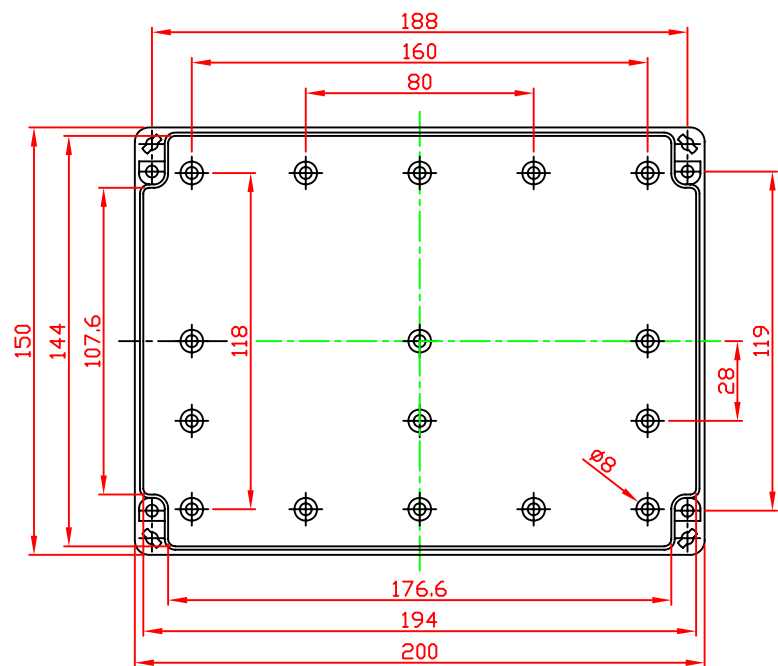

G2120/G3127

A-A

VIEW OF BASE

VIEW OF LID

宣又實業有限公司
GAINTA INDUSTRIES LTD.

設計 DES'D
BY

繪圖 DRA'D
BY

核圖 CHK'D
BY

比例 SCALE

日期 DATE

材質 MATE.

圖名 TITLE:

圖號 DWG NO.:

圖號 REVISID

說明 DESCRIPTION

JACKY