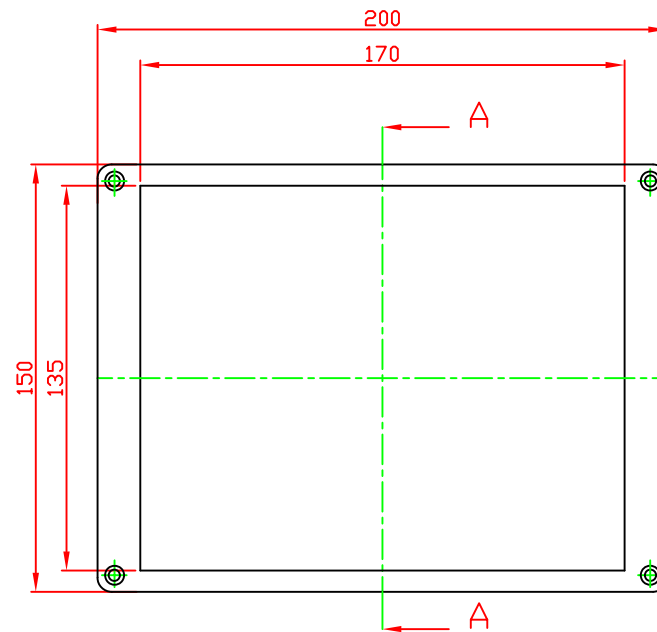

G2120/G3127

A-A

VIEW OF BASE

VIEW OF LID

宣又實業有限公司
GAINTA INDUSTRIES LTD.

設計 DES'D
BY

繪圖 DRA'D
BY

核圖 CHK'D
BY

比例 SCALE

日期 DATE

材質 MATE.

圖名 TITLE:

圖號 DWG NO.:

圖號 REVISID

說明 DESCRIPTION

JACKY