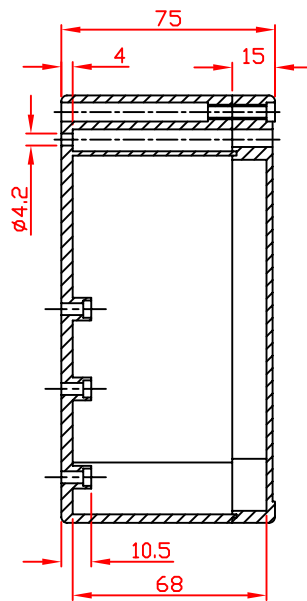

G2120/G3127

A-A

VIEW OF BASE

VIEW OF LID

宣又實業有限公司
GAINTA INDUSTRIES LTD.

設計 DES'D
BY

繪圖 DRA'D
BY

核圖 CHK'D
BY

比例 SCALE

日期 DATE

材質 MATE.

圖名 TITLE:

圖號 DWG NO.:

圖號 REVISID

說明 DESCRIPTION

JACKY