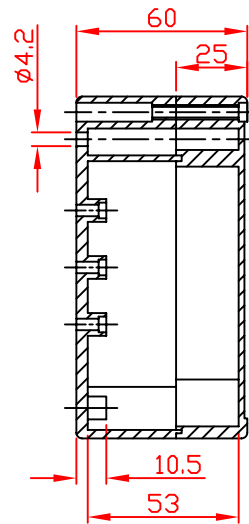

G2113 / G3118

VIEW OF BASE

VIEW OF LID

A-A

宣又實業有限公司
GAINTA INDUSTRIES LTD.

設計 DES'D
BY

繪圖 DRA'D
BY

核圖 CHK'D
BY

比例 SCALE

日期 DATE

材質 MATE.

圖名 TITLE:

G2113/G3118

圖號 DWG NO.:

圖號 REVISID

B