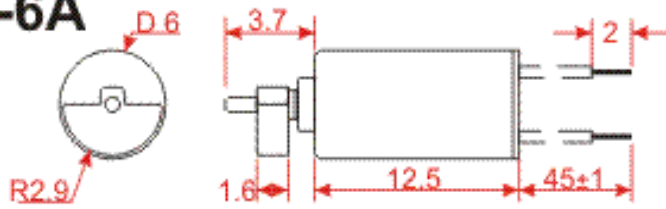

# QX-6A 1.3V вибро

## QX-6A

| Модель             | Номинальное напряжение<br>В | Диапазон напряжений<br>В | Номинальный ток<br>mA | Обороты<br>об/мин | Пусковое напряжение<br>В | Ток при останове<br>mA | Сопротивление<br>Ом | Осевой люфт<br>мм | Вес<br>грамм |
|--------------------|-----------------------------|--------------------------|-----------------------|-------------------|--------------------------|------------------------|---------------------|-------------------|--------------|
| QX-6A              | 1.3                         | 0.9-1.6                  | 80 max                | 9000±2000         | 0.8 max                  | 155 max                | 9.2                 | 0.1-0.2           | 3.3          |
| Разброс параметров | ±15%                        |                          |                       |                   |                          |                        |                     |                   |              |